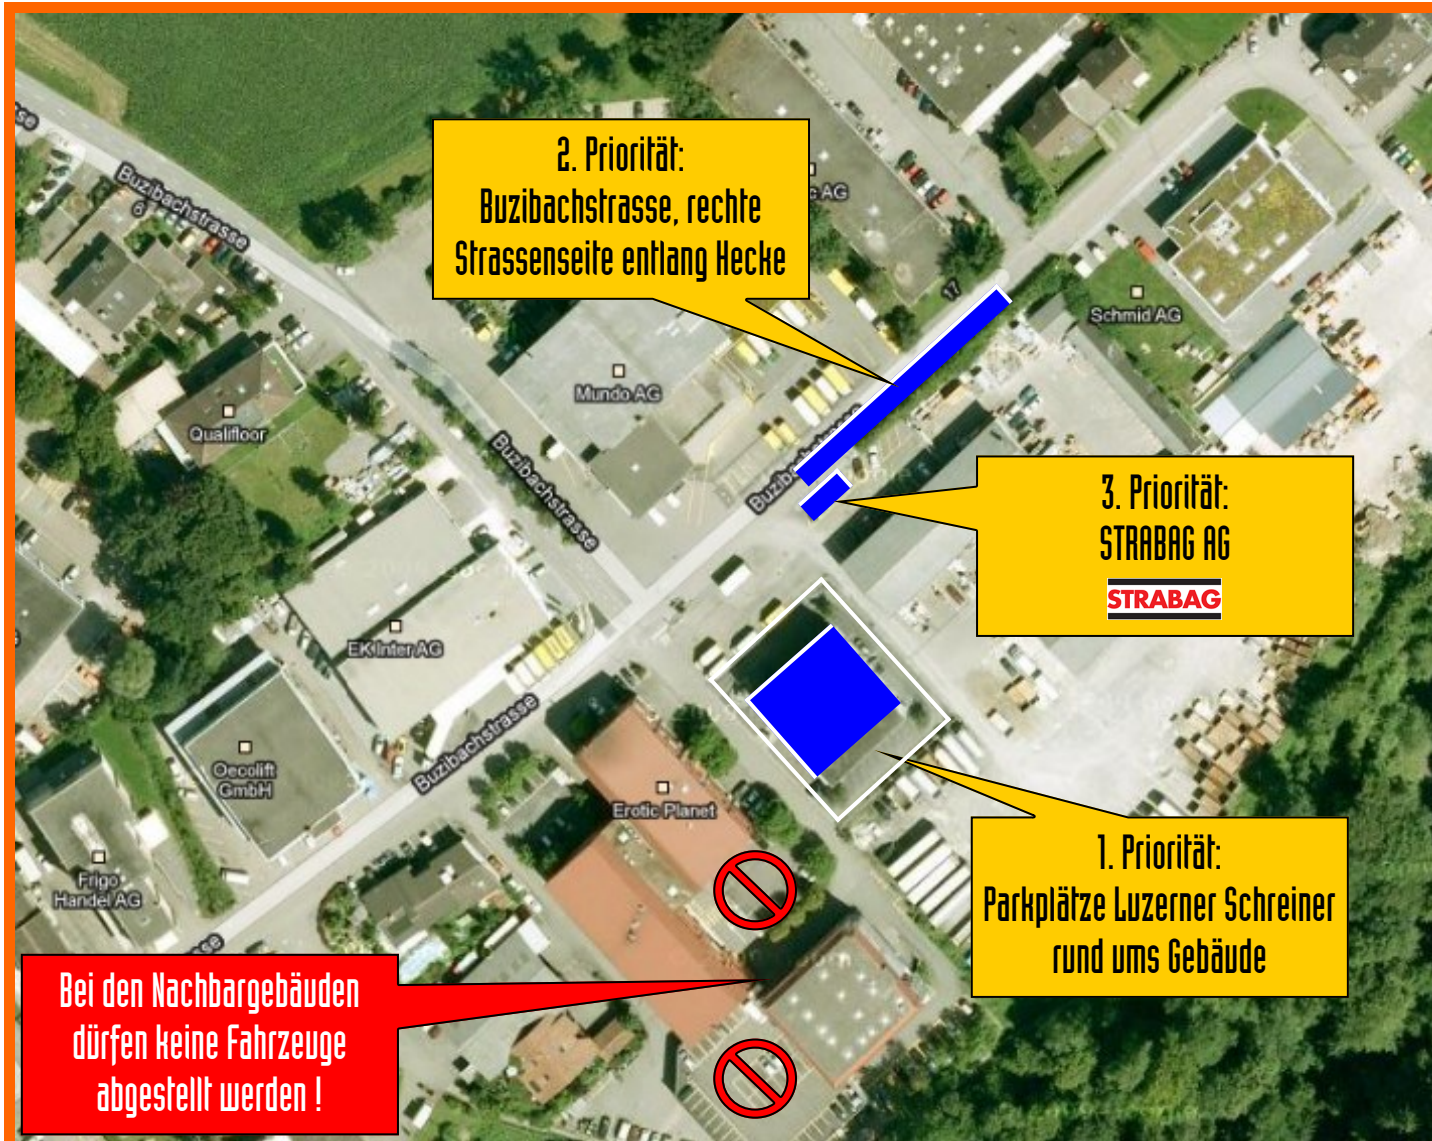

So finden Sie uns

Der Schreiner
Ihr Macher
luzerner-schreiner.ch

Luzerner Schreiner, Buzibachstrasse 31b, 6023 Rothenburg, Tel 041 280 32 02 / Fax 041 280 32 04

Parkplatzsituation

Merke für Kreuzungen sowie
Ein- und Ausfahrten: