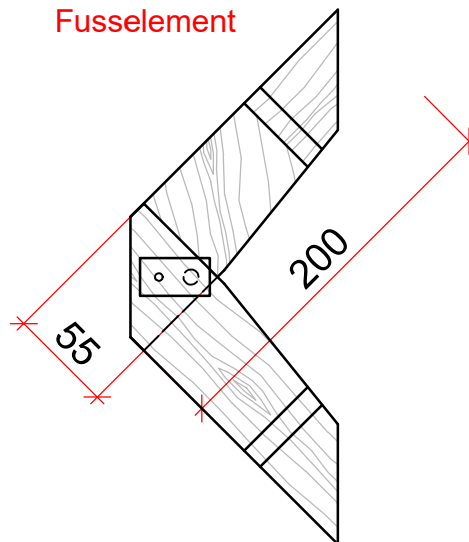

Seitenansicht

Tischlampe:

Material: Fichtenholz massiv

Elektromaterial:

Lampenfassung E14 mit Wippschalter

LED Leuchtmittel E14 , 40 Watt

Fusselement

Tischlampe