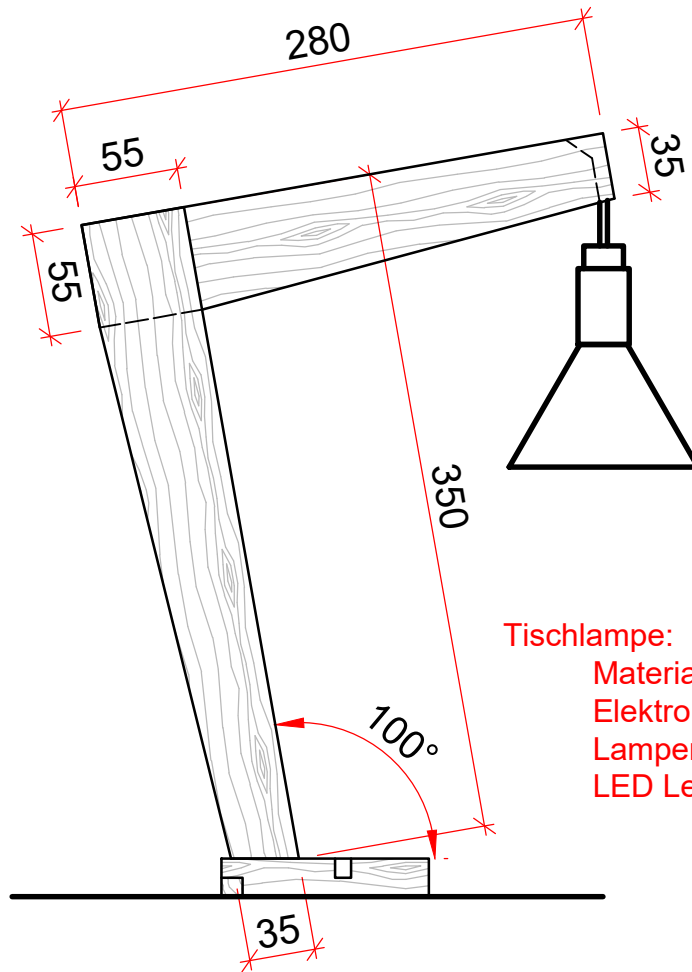

Seitenansicht

Tischlampe:

Material: Fichtenholz massiv

Elektromaterial:

Lampenfassung E14 mit Wippschalter

LED Leuchtmittel E14 , 40 Watt

Fusselement

Tischlampe